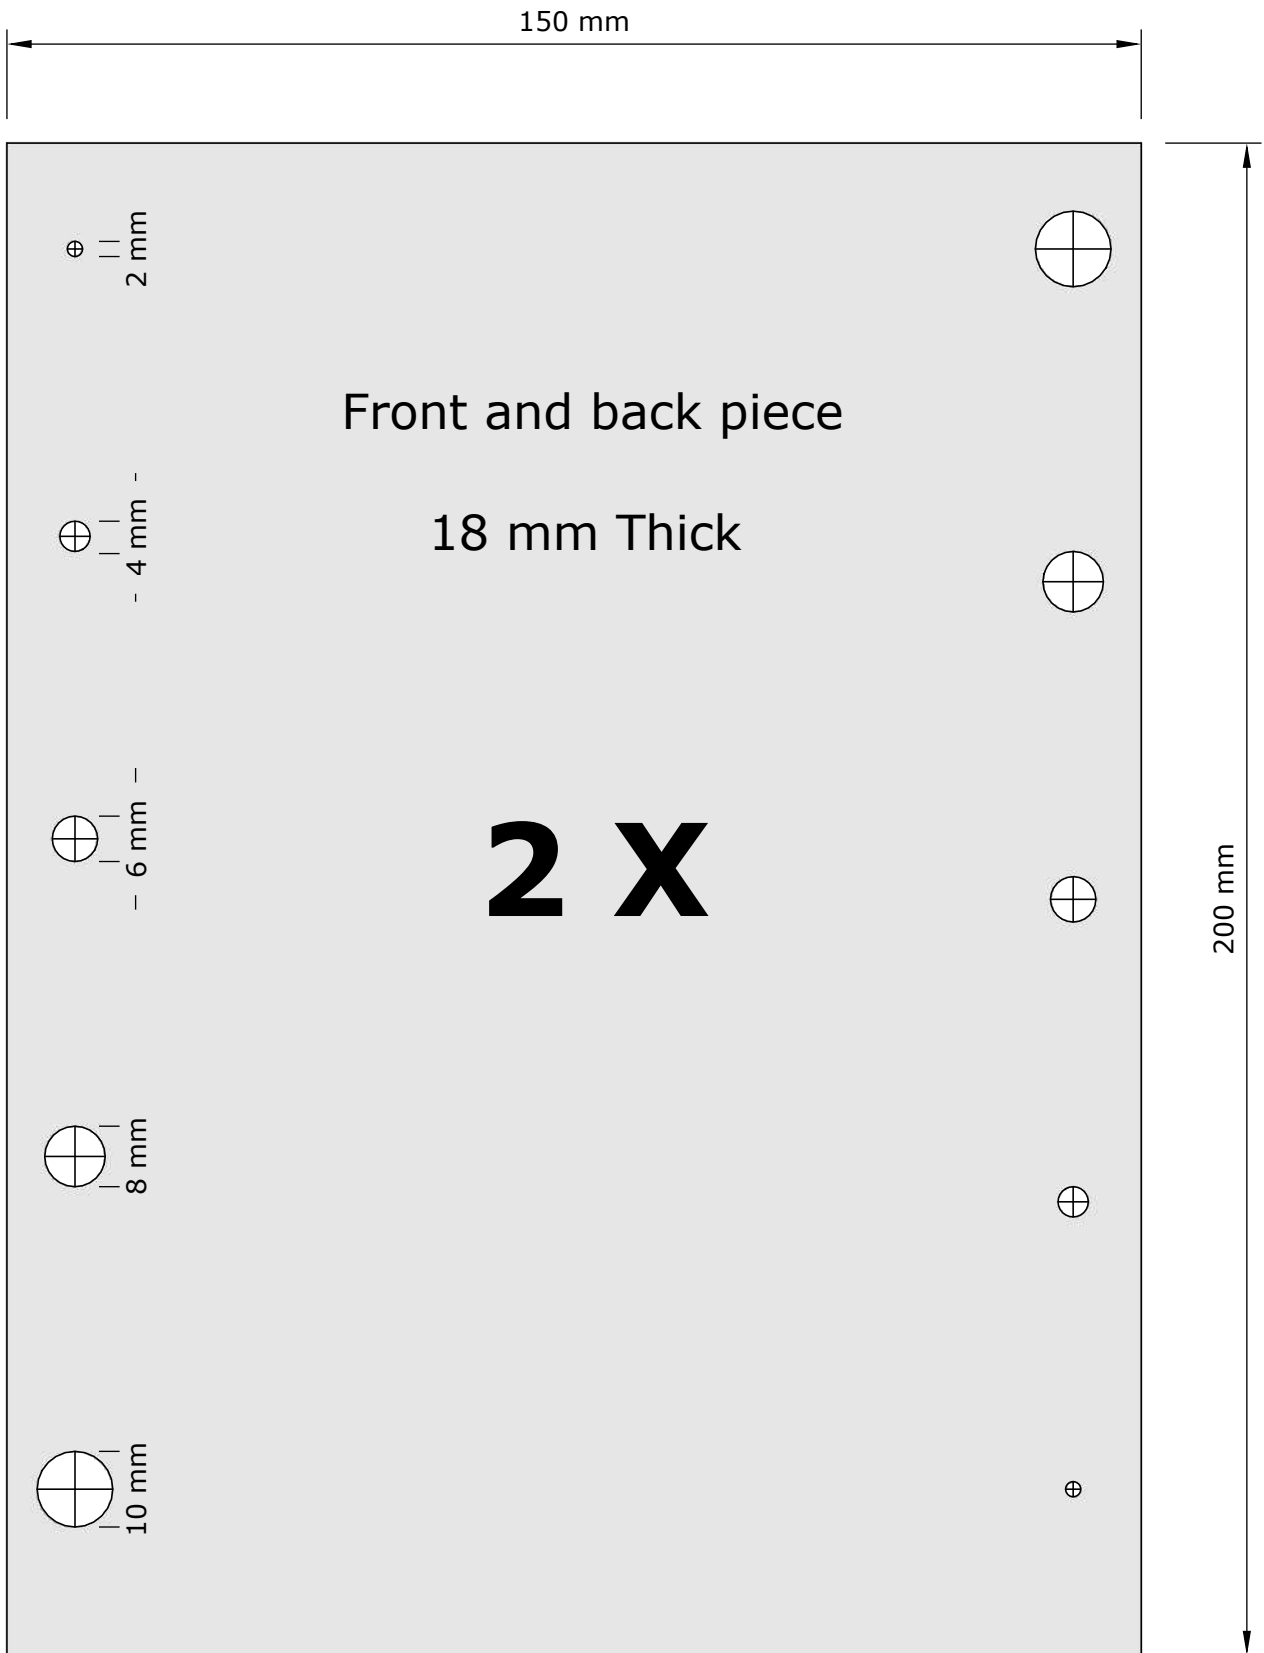

DM Idea

Scroll saw patterns & Woodworking plans

Simple Knife Block

www.dmidea.eu

DM Idea -YouTube

danielmiskoidea@gmail.com

1:1 Scale templates

1:1 Scale templates

1:1 Scale templates